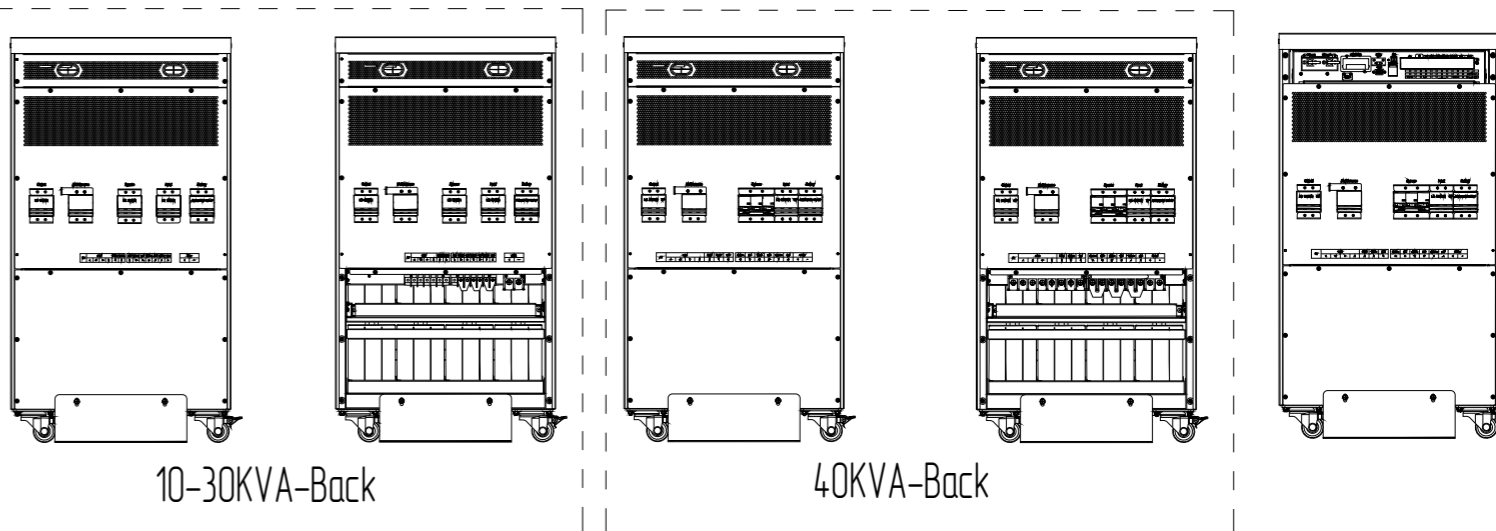

501

921

865

10-30KVA-Back

40KVA-Back

					СТМН.ФР3024.000		
					Источник бесперебойного питания ФОРА 3330 (F030331)		
Изм.	Лист	№ докум.	Подп.	Дата	Лит.	Масса	Масштаб
Разраб.							
Проб.							
Т.контр.					Лист	Листов	1
Н.контр.							
Утв.							