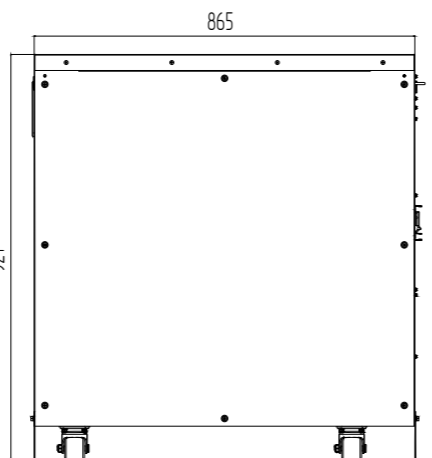

501

921

865

10-30KVA-Back

40KVA-Back

					СТМН.ФР3024.000		
					Источник бесперебойного питания ФОРА 3330 (F030331)		
Изм.	Лист	№ докум.	Подп.	Дата	Лит.	Масса	Масштаб
Разраб.							
Проб.							
Т.контр.					Лист	Листов	1
Н.контр.							
Утв.							